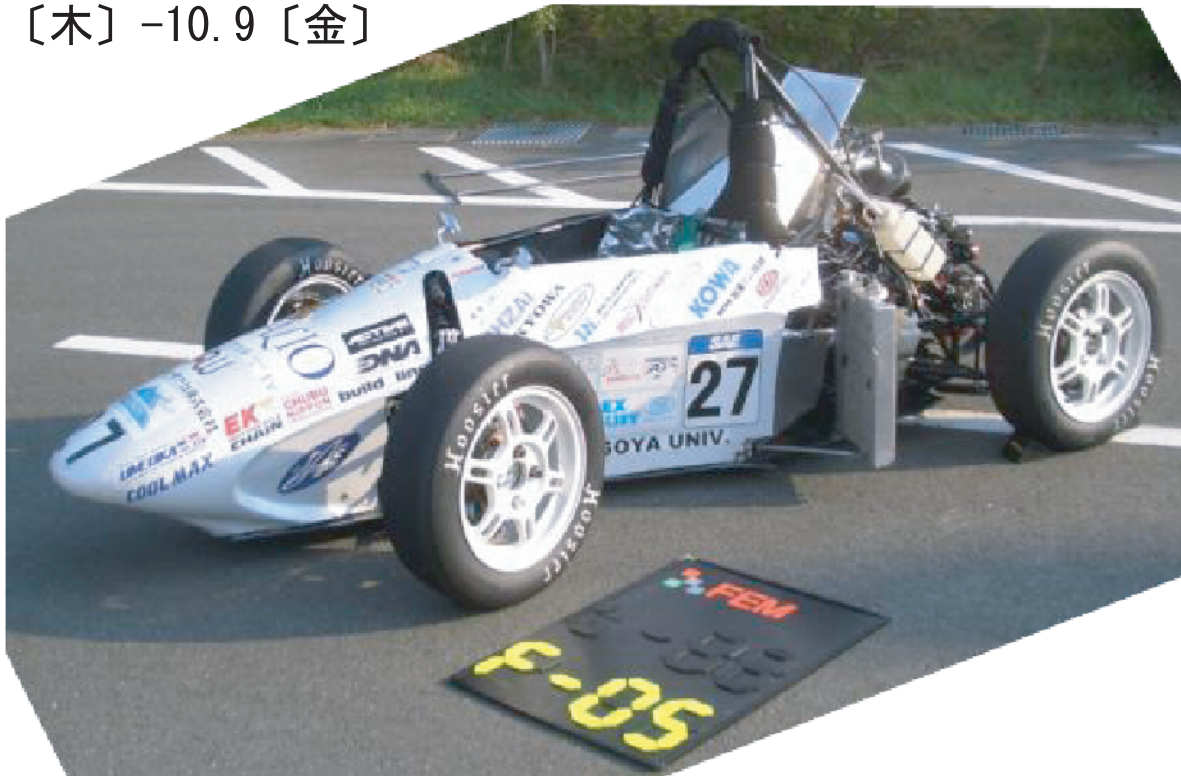

# FORMULA TEAM FEM 展

ただひたすらに「速さ」を求めて、俺たちが作ったマシン

2009. 10. 1 [木] - 10. 9 [金]

名古屋大学フォーミュラチームFEMは自分たちでマシンを作りあげ、毎年、全日本学生フォーミュラ大会に参加しております。

今回の展示では9月に行われた大会に参戦したマシンFEM-06を中心に、FEMの活動をわかりやすく、また、工学的視点から少し離れ、見ていて楽しいような展示を行います。