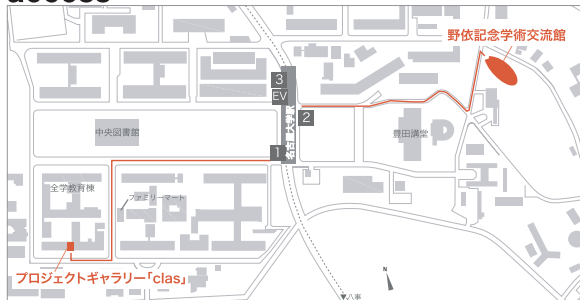

### access

展覧会会場: プロジェクトギャラリー「clas」 (全学教育棟南入口横)  
名古屋市営地下鉄名城線「名古屋大学駅」1番出口より西へ5分

講演会会場: 野依記念学術交流館  
講演会 名古屋市営地下鉄名城線「名古屋大学駅」2番出口より東へ5分

主催:Archi-clas運営委員会

tele-design+名古屋市立大久野研究室  
那須100年コミュニティコア施設  
設計コンペ 入賞