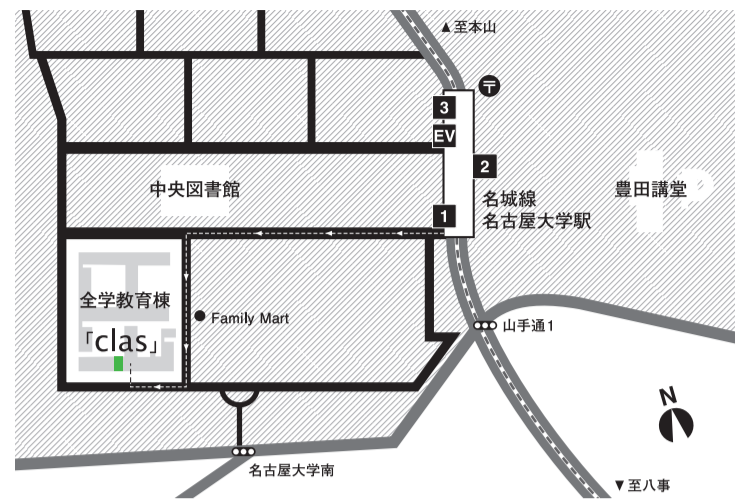

2016年3月7日(月)ー3月18日(金)

10:00ー18:00(土日も開場)

13日(日)13:00よりギャラリートーク

会場:名古屋大学教養教育院プロジェクトギャラリー「clas」

主催:名古屋大学大学院情報科学研究科茂登山研究室

企画:茂登山清文 展示監修:谷野大輔 協力展示:「間違っていない名大グッズ研究会」

<http://www.vision.ss.is.nagoya-u.ac.jp/clas/>

名古屋大学教養教育院プロジェクトギャラリー「clas」
〒464-8601 名古屋市千種区不老町
地下鉄名城線「名古屋大学」駅下車1番出口より西へ5分
名古屋大学全学教育南棟入り口横

デザイン×冬

2016.3.7mon-18fri

の @

2016.3.7mon-18fri

名大へようこそ

- 石井喜博
- 金武智子
- 谷野大輔
- 中西要介
- 則武輝彦(TENPO)