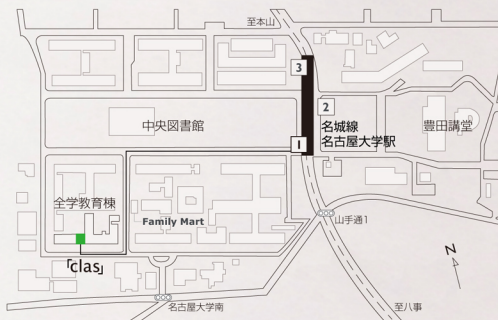

地下鉄名城線「名古屋大学」1番出口より徒歩5分 全学教育棟入口南