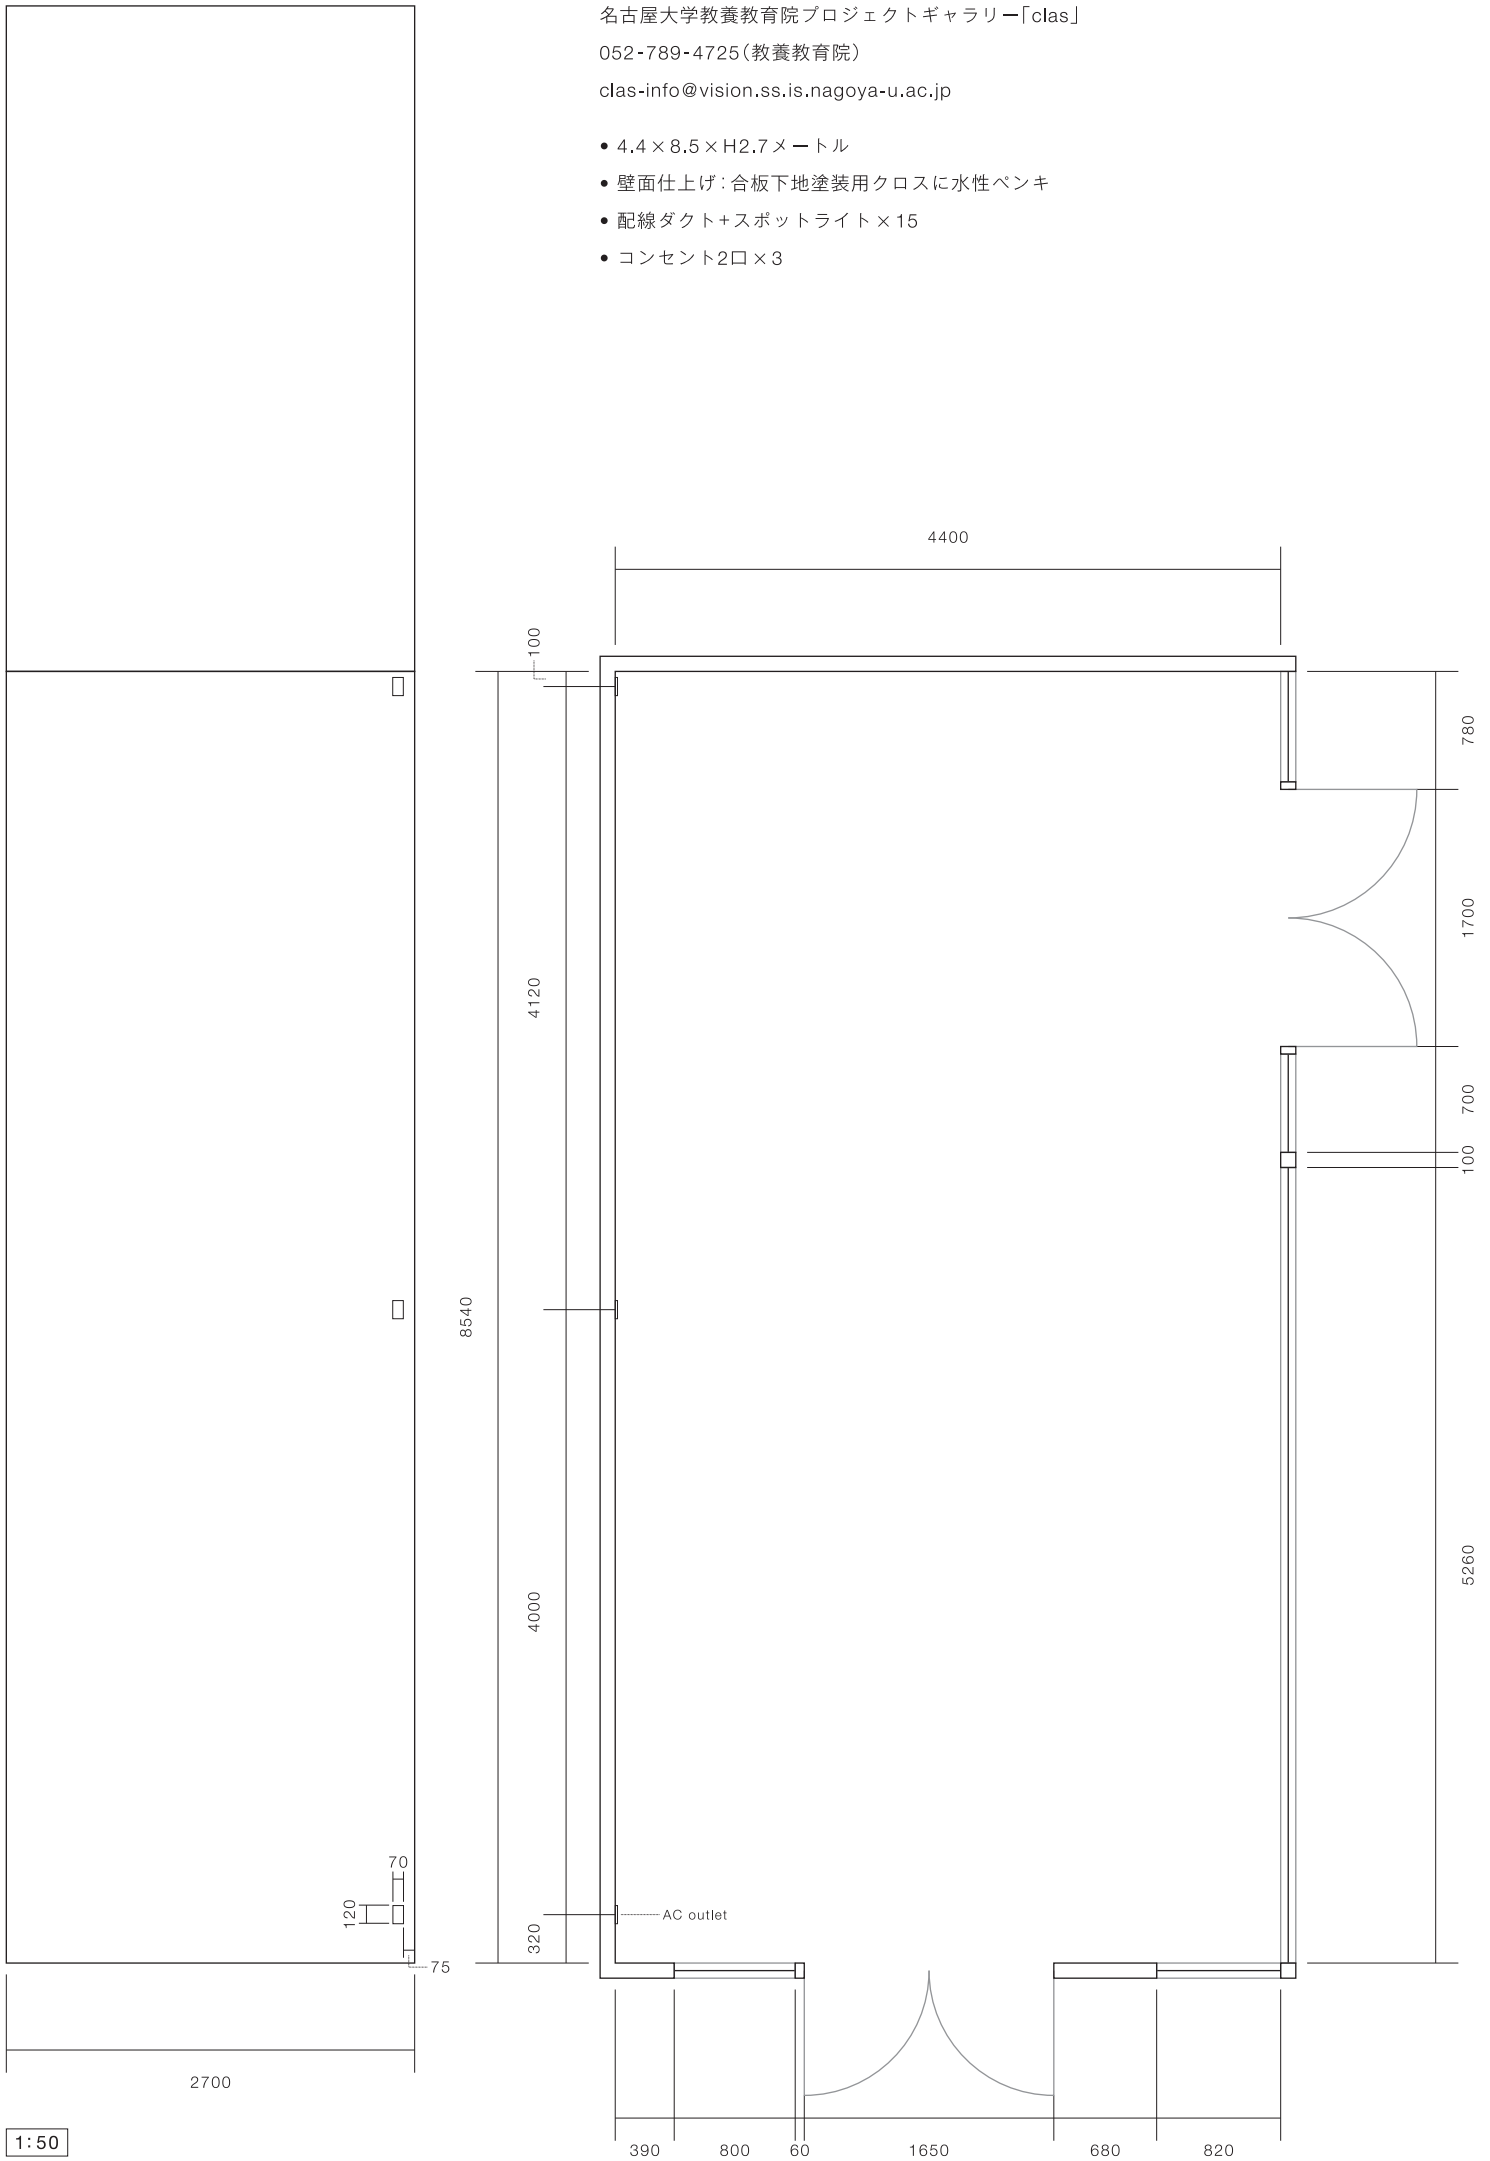

名古屋大学教養教育院プロジェクトギャラリー「clas」

052-789-4725(教養教育院)

clas-info@vision.ss.is.nagoya-u.ac.jp

- 4.4×8.5×H2.7メートル
- 壁面仕上げ:合板下地塗装用クロスに水性ペンキ
- 配線ダクト+スポットライト×15
- コンセント2口×3

1:50